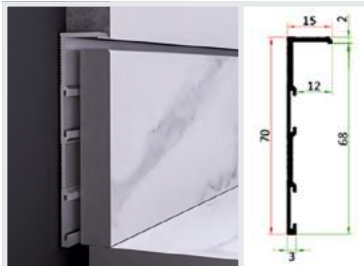

Aluschiene C 70 für MASSIVBAU Belag Fliesen/Stein

Länge: 200 cm | Tiefe: 15 mm

Maße | mm	Int. Nr.	Art.-Nr.	Artikelcode
15 × 70	10171	2201159	ASFM1570