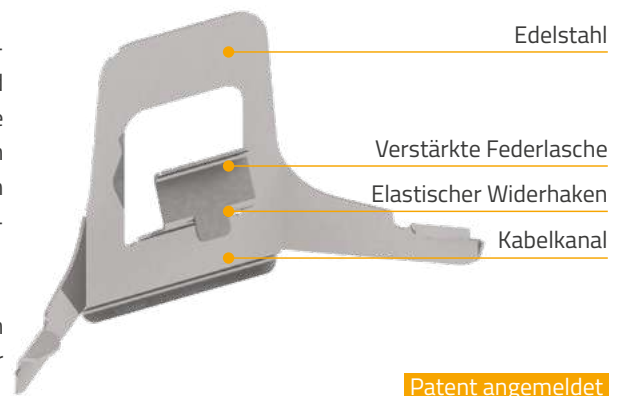

Werkzeuglos und schnell montieren.

QR Code scannen für weitere Informationen und Montagevideo

Der KGM ExPress Clip 3 kommt völlig ohne Befestigungsmittel aus. Der Montageclip wird einfach zwischen Boden und Wand – in die Dehnspalte von 5-15 mm – geclipst und hält durch seine Vorspannung fest und sicher an der Wand. Durch die beiden biegeelastischen Federarme kann sich der Boden ab 10 mm (Bodenbelag + Trittschalldämmung) jederzeit ungehindert ausdehnen oder schwinden.

Dabei entfällt nicht nur das aufwendige Bohren, Nageln oder Kleben und damit verbundene Verschmutzungen, sondern auch die Gefahr von angebohrten elektrischen oder wasserführenden Leitungen.