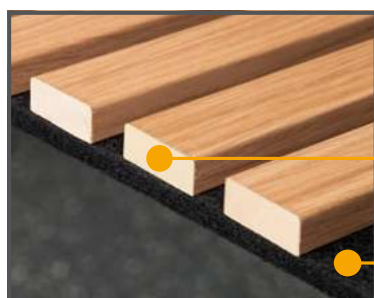

Das Zeichen für verantwortungsvolle
Waldwirtschaft

interseroh

AKUSTIKPANEEL EXPRESS 240

Vorteile unserer

Akustikpaneele ExPress 240:

- für Wände und Decken geeignet
- passende Endprofile erhältlich
- MDF-Träger
- Vorteil: Echtholz-furnierummantelt an allen 3 Sichtseiten
- Vlies aus recycelten PET-Flaschen
- Schallabsorption bis zu 25%