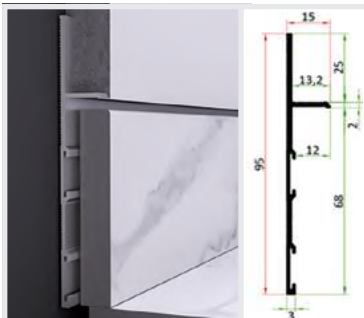

Aluschiene C 70 für TROCKENBAU Belag Fliesen/Stein

Länge: 200 cm | Tiefe: 15 mm

Maße | mm	Int. Nr.	Art.-Nr.	Artikelcode
15 × 70	10170	2201611	ASFT1570