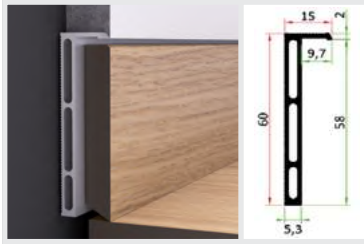

FLÄCHENBÜNDIGES SOCKELLEISTEN-SYSTEM

Frachtkosten
70 €
Frachtfreigrenze
nicht gültig,
da Handelsware

Lieferzeit
auf Anfrage

Aluschiene für MASSIVBAU

Länge: 200 cm | Tiefe: 15 mm

Maße | mm	Int. Nr.	Art.-Nr.	Artikelcode
15 × 46	10046	2201877	ASM1546
15 × 60	10061	2200600	ASM1560
15 × 80	10080	2200681	ASM1580